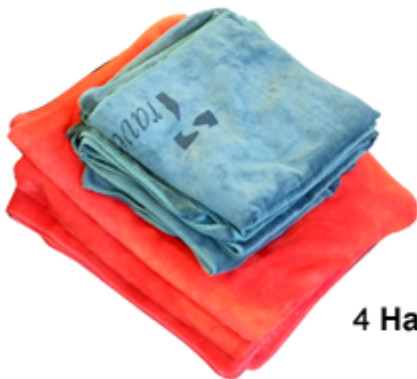

## Koffer-Set, Vierteilig

1 Koffer 32" für gefalteten TravelSoot Escape,

1 Koffer 28" für Reisegepäck, groß,

1 Koffer 24" für Reisegepäck, klein,

1 Koffer 20" Kabinen-Koffer, IATA Größe.

Ein stabiler **faltbarer Sitzhocker**, bei Fehlen von Sitzgelegenheit bei Einchecken und Gepäckausgabe - Tragkraft 140 Kg.

Zum Einwickeln der losen Teile gegen Scheuern und Beschädigungen

**3 Handtücher** groß, rot, für Sitz, Rückenlehne und falt-Hocker

**4 Handtücher** klein, grün, für U-Bügel, Vorderrad, Fußstützen-Bogen und optionalen Faltkorb.